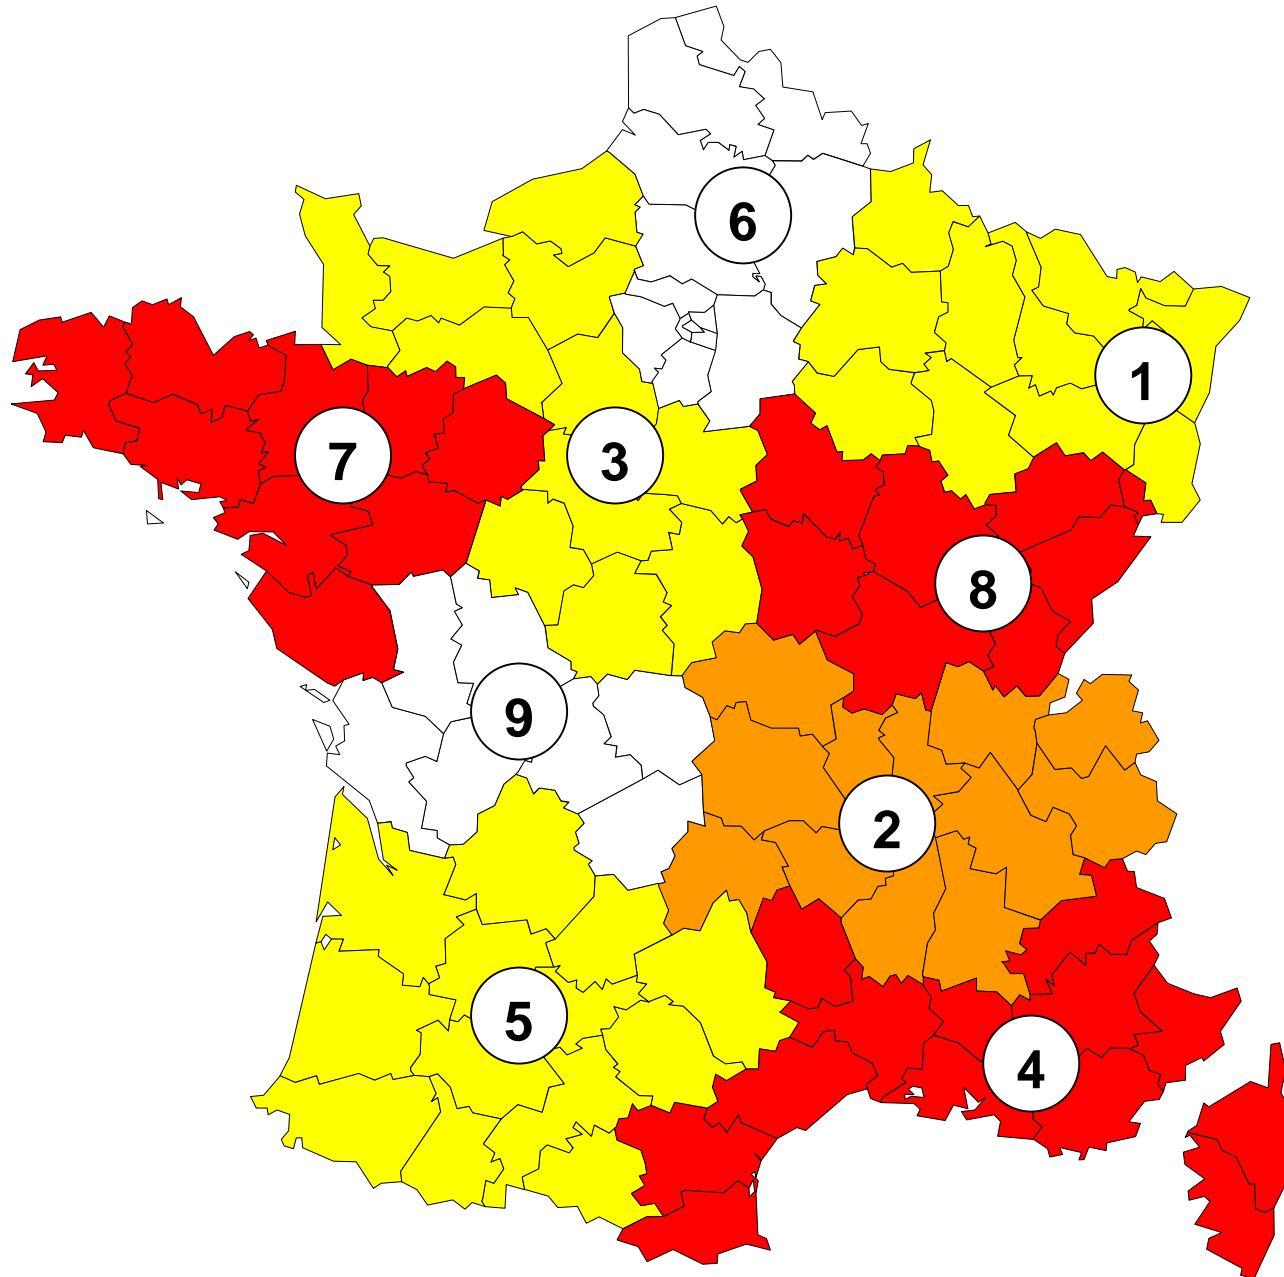

CARTE DES LIGUES ET INTER REGIONS FFAB

ZONE 1 :

ALSACE – LORRAINE – CHAMPAGNE ARDENNES

ZONE 2 :

AUVERGNE – LYONNAIS – DAUPHINE SAVOIE

ZONE 3 :

CENTRE – NORMANDIE

ZONE 4 :

COTE D'AZUR – PROVENCE – LANGUEDOC ROUSSILLON

ZONE 5 :

AQUITAINE – MIDI PYRENEES

ZONE 6 :

ILE DE FRANCE – PICARDIE – FLANDRES ARTOIS

ZONE 7 :

BRETAGNE – PAYS DE LOIRE

ZONE 8 :

BOURGOGNE – FRANCHE COMTE

ZONE 9 :

POITOU CHARENTES – LIMOUSIN